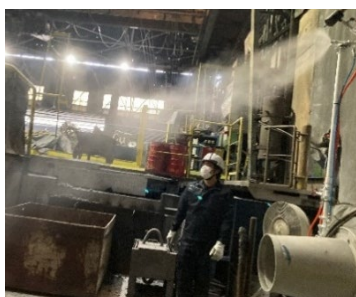

株式会社松栄エンジニアリング MASTクーラー デモンストレーション・導入実績

直近デモンストレーション	導入企業・団体様
JFEスチール	A&Kホンシュウ株式会社（福島県）
アクサ生命	JFEスチール
イチセトウチ	JR福山駅（さんすて）
大林組	大林組
尾道プレス工業	おのみち盆踊り
北川鉄工所	北川鉄工所
シキボウ	シキボウ
品川メンテナンス	品川メンテナンス
田中細巾	中国大洋工芸
ディーテック	ディーテック
東洋コルク	東洋コルク
広島県産業振興機構	福山市長選挙【枝広なおき様出陣式】
広島県東部技術センター	メッツ
広島県発明協会	ルックス
福山工業高校	
福山商工会議所	
まつざき印刷	
メッツ	
ルックス	

北川鉄工所